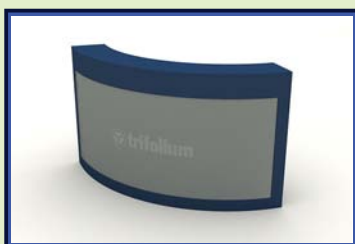

10-I-2M

10-I-2M

- » width: 200cm
- » depth: 80cm
- » height: 110/90cm