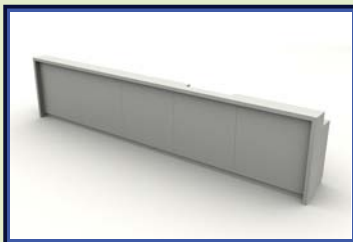

20-I-2M

**20-I-2M**

- » width: 180cm
- » depth: 60cm
- » height: 110/90cm

rent a ... » furniture » bar counters

01-B-3M

01-B-3M

- » width: 300cm
- » depth: 65cm
- » height: 110/86cm

02-B-5M