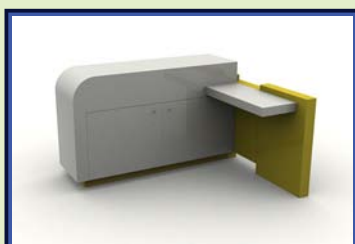

- » width: 100cm
- » depth: 65cm
- » height: 110/90cm

08-I-1M

**08-I-1M**

- » width: 100cm
- » depth: 50cm
- » height: 110/90cm

rent a ... » furniture » info counters

09-I-2M

09-I-2M

- » width: 170cm
- » depth: 155cm
- » height: 100/80cm