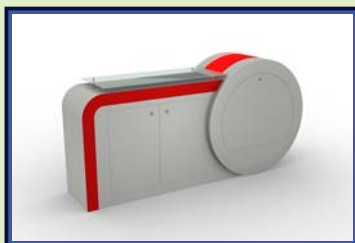

11-I-2,5M

11-I-2,5M

- » width: 235cm
- » depth: 60cm
- » height: 116/105cm