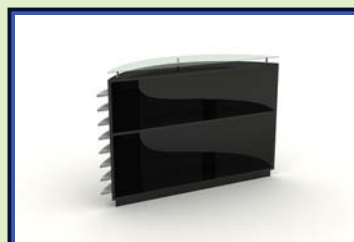

- » width: 330cm
- » depth: 115cm
- » height: 120/90cm

03-I-2M

03-I-2M

- » width: 208cm
- » depth: 75cm
- » height: 110/90cm

04-I-1,5M

04-I-1,5M

- » width: 160cm
- » depth: 45cm
- » height: 106cm

rent a ... » furniture » info counters