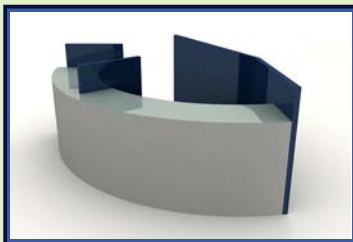

round table with glass top

round table with glass top

- » diameter: 70/80 cm
- » chrome leg

high table

high table

- » diameter: 70/80 cm
- » chrome leg
- » wooden melamine top
- » colour: up on request

high table with glass top

high table with glass top

- » diameter: 70/80 cm
- » chrome leg

rent a ... » furniture » info counters

01-I-2,5M

01-I-2,5M

- » width: 250cm
- » depth: 180cm
- » height: 100cm

02-I-3M

02-I-3M

- » width: 330cm
- » depth: 115cm
- » height: 120/90cm

03-I-2M

03-I-2M

- » width: 208cm
- » depth: 75cm
- » height: 110/90cm

04-I-1,5M

04-I-1,5M

- » width: 160cm
- » depth: 45cm
- » height: 106cm

rent a ... » furniture » info counters